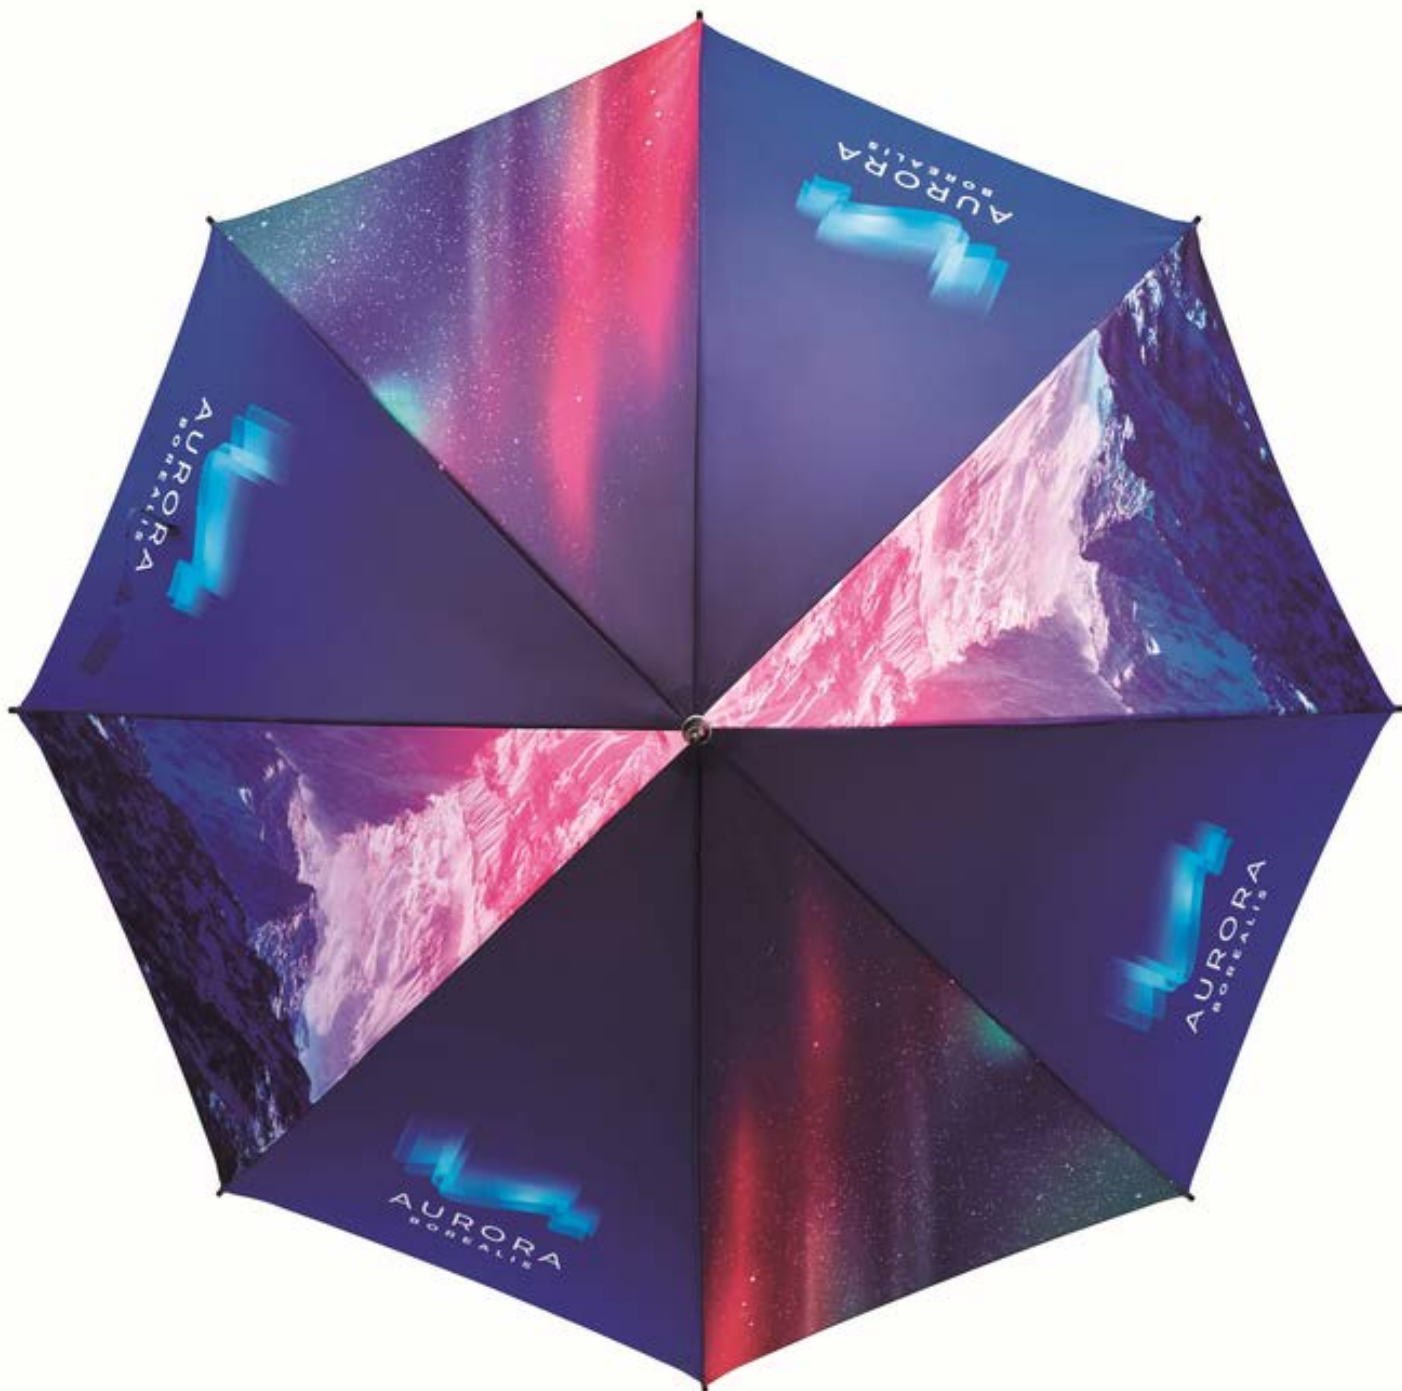

Custom made paraplu AC Ø 102 cm

MU3004

Custom made paraplu met glasvezel frame en automatische opening. In zijn geheel full colour te bedrukken incl. kleurvastheidscoating. Ook verkrijgbaar in RPET tegen meerprijs.

Aantal (prijs in €)	100	150	300	500	1000
	13,35	11,90	9,70	7,39	6,09
Sublimatie in full colour					
prijs per segment	0,68	0,58	0,58	0,58	0,49

Levertijd 12 weken. Sneller leveren (7-8 weken) tegen meerprijs mogelijk.