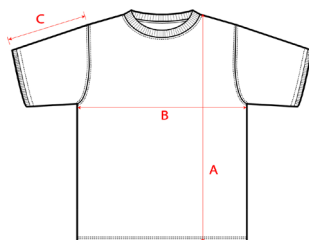

BESCHIKBARE KLEUREN

MAATTABEL

CENTIMETERS	Tol +/-	S	M	L	XL	2XL	3XL
LENGTE VANAF HEUP (A)	5%	64	66	68	70	72	74
1/2 BORST OMTREK (B)	5%	46	49	52	55	58	61
MOUW LENGTE (C)	5%	17	18	19	20	21	22

PRIJS P/S (ONBEDRUKT)

AANTAL	10	25	50	100	250
	15,89	14,99	13,99	13,65	13,25

MEERPRIJS BIJ MATEN >2XL

PRIJS P/S TRANSFER OP LINKERBORST

AANTAL	10	25	50	100	250
FULL COLOUR	4,55	3,62	3,37	2,91	2,85

INCLUSIEF INSTELKOSTEN, EXCLUSIEF BTW.

- 50% KATOEN - 50% POLYESTER, 170 G/M² (wit 165 G/M²)
- MATEN: S | M | L | XL | 2XL | 3XL | 4XL | 6XL

BESCHIKBARE KLEUREN

MAATTABEL

CENTIMETERS	Tol +/-	S	M	L	XL	2XL	3XL	4XL	6XL
LENGTE VANAF HEUP (A)	5%	75	77	79	81	83	85	87	91
1/2 BORST OMTREK (B)	5%	50	53	56	59	62	65	68	74
MOUW LENGTE (C)	5%	21	22	23	24	25	26	27	29