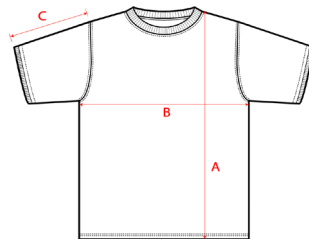

LEM3572 LEMON & SODA BASIC COTTON ELASTANE POLO HEREN

- 95% GEKAMD KATOEN - 5% ELASTAAN, 240 G/M² (wit 230 G/M²)
- MATEN: S | M | L | XL | 2XL | 3XL | 4XL | 5XL | 6XL
- 4XL - 5XL - 6XL BEPERKT AANTAL KLEUREN*

BESCHIKBARE KLEUREN

MAATTABEL

CENTIMETERS	Tol +/-	S	M	L	XL	2XL	3XL
LENGTE VANAF HEUP (A)	5%	71,5	73,5	75,5	77,5	79,5	81,5
1/2 BORST OMTREK (B)	5%	49	52	55	58	61	64
MOUW LENGTE (C)	5%	18	19	20	21	22	23

PRIJS P/S (ONBEDRUKT)

AANTAL	10	25	50	100	250
	17,99	17,25	16,59	16,09	15,79

MEERPRIJS BIJ MATEN >2XL

PRIJS P/S TRANSFER OP LINKERBORST

AANTAL	10	25	50	100	250
FULL COLOUR	4,55	3,62	3,37	2,91	2,85

INCLUSIEF INSTELKOSTEN, EXCLUSIEF BTW.