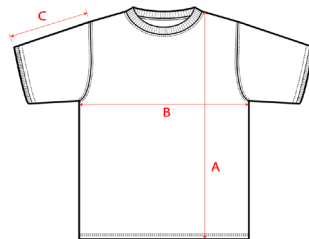

BESCHIKBARE KLEUREN

MAATTABEL

CENTIMETERS	Tol +/-	S	M	L	XL	2XL	3XL
LENGTE VANAF HEUP (A)	5%	66	68	70	72	74	76
1/2 BORST OMTREK (B)	5%	48	51	54	57	60	63
MOUW LENGTE (C)	5%	15	16	17	18	19	20

PRIJS P/S (ONBEDRUKT)

AANTAL	10	25	50	100	250
	16,99	15,99	14,99	14,49	14,19

MEERPRIJS BIJ MATEN >2XL

PRIJS P/S TRANSFER OP LINKERBORST

AANTAL	10	25	50	100	250
FULL COLOUR	4,55	3,62	3,37	2,91	2,85

INCLUSIEF INSTELKOSTEN, EXCLUSIEF BTW.