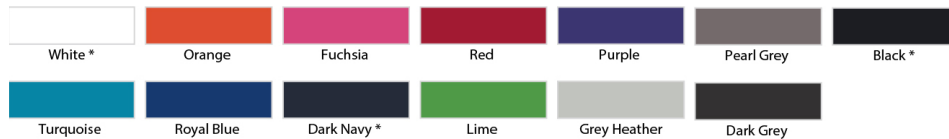

LEM3572 LEMON & SODA BASIC COTTON ELASTANE POLO HEREN

- 95% GEKAMD KATOEN - 5% ELASTAAN, 240 G/M² (wit 230 G/M²)
- MATEN: S | M | L | XL | 2XL | 3XL | 4XL | 5XL | 6XL
- 4XL - 5XL - 6XL BEPERKT AANTAL KLEUREN*

BESCHIKBARE KLEUREN

MAATTABEL

CENTIMETERS	Tol +/-	S	M	L	XL	2XL	3XL
LENGTE VANAF HEUP (A)	5%	71,5	73,5	75,5	77,5	79,5	81,5
1/2 BORST OMTREK (B)	5%	49	52	55	58	61	64
MOUW LENGTE (C)	5%	18	19	20	21	22	23

PRIJS P/S (ONBEDRUKT)

AANTAL	10	25	50	100	250
	17,99	17,25	16,59	16,09	15,79

MEERPRIJS BIJ MATEN >2XL

PRIJS P/S TRANSFER OP LINKERBORST

AANTAL	10	25	50	100	250
FULL COLOUR	4,55	3,62	3,37	2,91	2,85

INCLUSIEF INSTELKOSTEN, EXCLUSIEF BTW.