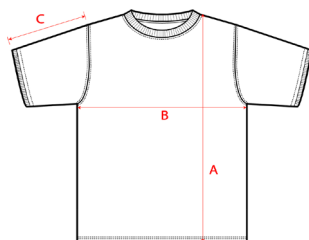

- ✓ full service
- ✓ snel en flexibel
- ✓ gratis drukproef
- ✓ eigen drukkerij
- ✓ betrouwbaar

LEM4604 LEMON & SODA WORKWEAR COOLDRY POLO HEREN

- 50% KATOEN - 50% POLYESTER, 170 G/M² (wit 165 G/M²)
- MATEN: S | M | L | XL | 2XL | 3XL | 4XL | 6XL

BESCHIKBARE KLEUREN

MAATTABEL

CENTIMETERS	Tol +/-	S	M	L	XL	2XL	3XL	4XL	6XL
LENGTE VANAF HEUP (A)	5%	73	75	77	79	81	83	85	89
1/2 BORST OMTREK (B)	5%	50	53	56	59	62	65	68	74
MOUW LENGTE (C)	5%	20,5	21,5	22,5	23,5	24,5	25,5	26,5	28,5

PRIJS P/S (ONBEDRUKT)

AANTAL	10	25	50	100	250
	21,25	19,99	18,99	18,09	17,79

MEERPRIJS BIJ MATEN >2XL

PRIJS P/S TRANSFER OP LINKERBORST

AANTAL	10	25	50	100	250
FULL COLOUR	4,55	3,62	3,37	2,91	2,85

INCLUSIEF INSTELKOSTEN, EXCLUSIEF BTW.