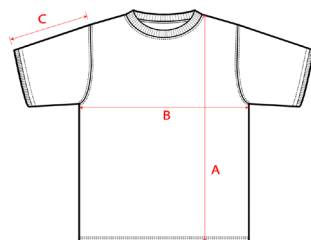

- 50% KATOEN - 50% POLYESTER, 170 G/M² (wit 165 G/M²)
- MATEN: S | M | L | XL | 2XL | 3XL | 4XL | 6XL

BESCHIKBARE KLEUREN

MAATTABEL

CENTIMETERS	Tol +/-	S	M	L	XL	2XL	3XL	4XL	6XL
LENGTE VANAF HEUP (A)	5%	75	77	79	81	83	85	87	91
1/2 BORST OMTREK (B)	5%	50	53	56	59	62	65	68	74
MOUW LENGTE (C)	5%	21	22	23	24	25	26	27	29

PRIJS P/S (ONBEDRUKT)

AANTAL	10	25	50	100	250
	16,49	15,65	14,65	14,29	13,89

MEERPRIJS BIJ MATEN >2XL

PRIJS P/S TRANSFER OP LINKERBORST

AANTAL	10	25	50	100	250
FULL COLOUR	4,55	3,62	3,37	2,91	2,85

INCLUSIEF INSTELKOSTEN, EXCLUSIEF BTW.

LEM4602 LEMON & SODA WORKWEAR COOLDRY POLO DAMES

- 50% KATOEN - 50% POLYESTER, 170 G/M² (wit 165 G/M²)
- MATEN: S | M | L | XL | 2XL - 3XL

BESCHIKBARE KLEUREN

MAATTABEL

CENTIMETERS	Tol +/-	S	M	L	XL	2XL	3XL
LENGTE VANAF HEUP (A)	5%	65,5	67,5	69,5	71,5	73,5	75,5
1/2 BORST OMTREK (B)	5%	48	51	54	57	60	63
MOUW LENGTE (C)	5%	14,5	15,5	16,5	17,5	18	19

PRIJS P/S (ONBEDRUKT)

AANTAL	10	25	50	100	250
	20,39	18,99	17,99	17,59	16,99

MEERPRIJS BIJ MATEN >2XL

PRIJS P/S TRANSFER OP LINKERBORST

AANTAL	10	25	50	100	250
FULL COLOUR	4,55	3,62	3,37	2,91	2,85

INCLUSIEF INSTELKOSTEN, EXCLUSIEF BTW.