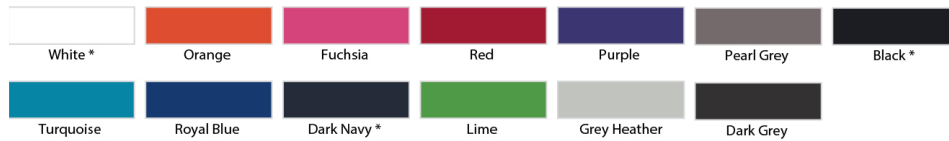

AANTAL	10	25	50	100	250
	17,99	17,25	16,59	16,09	15,79

MEERPRIJS BIJ MATEN >2XL

PRIJS P/S TRANSFER OP LINKERBORST

AANTAL	10	25	50	100	250
FULL COLOUR	4,55	3,62	3,37	2,91	2,85

INCLUSIEF INSTELKOSTEN, EXCLUSIEF BTW.

- ✓ full service
- ✓ snel en flexibel
- ✓ gratis drukproof
- ✓ eigen drukkerij
- ✓ betrouwbaar

LEM3570 LEMON & SODA BASIC COTTON ELASTANE POLO DAMES

- 95% GEKAMD KATOEN - 5% ELASTAAN, 240 G/M² (wit 230 G/M²)
- MATEN: S | M | L | XL | 2XL | 3XL
- 3XL BEPERKT AANTAL KLEUREN*

BESCHIKBARE KLEUREN

MAATTABEL

CENTIMETERS	Tol +/-	S	M	L	XL	2XL	3XL
LENGTE VANAF HEUP (A)	5%	66	68	70	72	74	76
1/2 BORST OMTREK (B)	5%	48	51	54	57	60	63
MOUW LENGTE (C)	5%	15	16	17	18	19	20

PRIJS P/S (ONBEDRUKT)

AANTAL	10	25	50	100	250
	16,99	15,99	14,99	14,49	14,19

MEERPRIJS BIJ MATEN >2XL

PRIJS P/S TRANSFER OP LINKERBORST

AANTAL	10	25	50	100	250
FULL COLOUR	4,55	3,62	3,37	2,91	2,85

INCLUSIEF INSTELKOSTEN, EXCLUSIEF BTW.