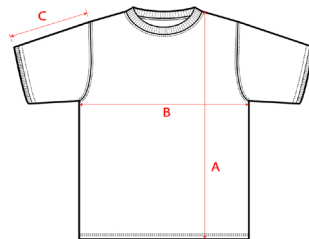

- 50% KATOEN - 50% POLYESTER, 170 G/M² (wit 165 G/M²)
- MATEN: S | M | L | XL | 2XL | 3XL | 4XL | 6XL

BESCHIKBARE KLEUREN

MAATTABEL

CENTIMETERS	Tol +/-	S	M	L	XL	2XL	3XL	4XL	6XL
LENGTE VANAF HEUP (A)	5%	75	77	79	81	83	85	87	91
1/2 BORST OMTREK (B)	5%	50	53	56	59	62	65	68	74
MOUW LENGTE (C)	5%	21	22	23	24	25	26	27	29

PRIJS P/S (ONBEDRUKT)

AANTAL	10	25	50	100	250
	16,49	15,65	14,65	14,29	13,89

MEERPRIJS BIJ MATEN >2XL

PRIJS P/S TRANSFER OP LINKERBORST

AANTAL	10	25	50	100	250
FULL COLOUR	4,55	3,62	3,37	2,91	2,85

INCLUSIEF INSTELKOSTEN, EXCLUSIEF BTW.