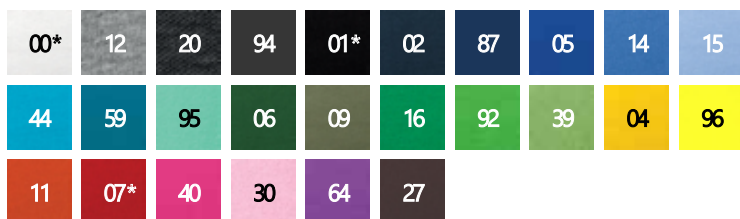

PRIJS P/S - ONBEDRUKT

AANTAL	10	25	50	100	250
	9,19	8,49	8,19	7,79	7,49

MEERPRIJS BIJ MATEN >2XL

PRIJS P/S - FULL COLOUR WATERBASIS TRANSFER

AANTAL	10	25	50	100	250
LINKERBORST	3,91	3,62	3,37	2,91	2,85
ACHTERZIJD	5,95	5,25	4,49	3,99	3,69

INCLUSIEF INSTELKOSTEN, EXCLUSIEF BTW.

210 PIQUE POLO DAMES

- 65% KATOEN - 35% POLYESTER, 200 G/M²
- MATEN: XS • S • M • L • XL • 2XL • 3XL
- 3XL IN BEPERKT AANTAL KLEUREN BESCHIKBAAR*

BESCHIKBARE KLEUREN

MAATTABEL

CENTIMETERS	XS	S	M	L	XL	2XL	3XL
LENGTE VANAF HEUP (B)	62	64	66	68,5	71	73,5	76
1/2 BORST OMTREK (A)	40	44	48	52	58	64	70
MOUW LENGTE (D2)	19	19,5	19,5	20,5	22	24,5	25,5

PRIJS P/S - ONBEDRUKT

AANTAL	10	25	50	100	250
	9,19	8,49	8,19	7,79	7,49

MEERPRIJS BIJ MATEN >2XL

PRIJS P/S - FULL COLOUR WATERBASIS TRANSFER

AANTAL	10	25	50	100	250
LINKERBORST	3,91	3,62	3,37	2,91	2,85
ACHTERZIJDDE	5,95	5,25	4,49	3,99	3,69

INCLUSIEF INSTELKOSTEN, EXCLUSIEF BTW.