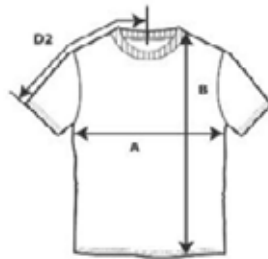

PIQUE POLO ACTIE

world present[®]

relatiegeschenken & promotioneel textiel

203 PIQUE POLO HEREN

- 65% KATOEN - 35% POLYESTER, 200 G/M²
- MATEN: S • M • L • XL • 2XL • 3XL • 4XL • 5XL
- 4XL-5XL IN BEPERKT AANTAL KLEUREN BESCHIKBAAR*

BESCHIKBARE KLEUREN

00*	08	12*	67	20	94*	01*	02*	87	05*
14	15*	44	59	95	06*	08	09*	16	92
39	04*	96	11*	38	07*	40	64	27	

MAATTABEL

CENTIMETERS	S	M	L	XL	2XL	3XL	4XL	5XL
LENGTE VANAF HEUP (B)	71	73,5	76	78,5	81	83	85,5	88
1/2 BORST OMTREK (A)	46	50	54	58	62	68	74	80
MOUW LENGTE (D2)	22	23	24	25	26	27	28	29

PRIJS P/S - ONBEDRUKT

AANTAL	10	25	50	100	250
	9,19	8,49	8,19	7,79	7,49

MEERPRIJS BIJ MATEN >2XL

PRIJS P/S - FULL COLOUR WATERBASIS TRANSFER

AANTAL	10	25	50	100	250
LINKERBORST	3,91	3,62	3,37	2,91	2,85
ACHTERZIJD	5,95	5,25	4,49	3,99	3,69

MAATTABEL

CENTIMETERS	XS	S	M	L	XL	2XL	3XL
LENGTE VANAF HEUP (B)	62	64	66	68,5	71	73,5	76
1/2 BORST OMTREK (A)	40	44	48	52	58	64	70
MOUW LENGTE (D2)	19	19,5	19,5	20,5	22	24,5	25,5

PRIJS P/S - ONBEDRUKT

AANTAL	10	25	50	100	250
	9,19	8,49	8,19	7,79	7,49