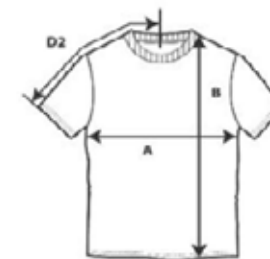

INCLUSIEF INSTELKOSTEN, EXCLUSIEF BTW.