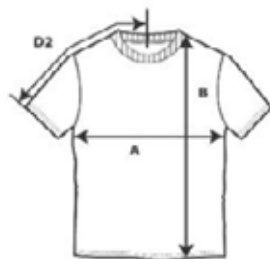

INCLUSIEF INSTELKOSTEN, EXCLUSIEF BTW.

222 PIQUE POLO KIDS

- 65% KATOEN - 35% POLYESTER, 200 G/M²
- MATEN: 4 T/M 12 JAAR