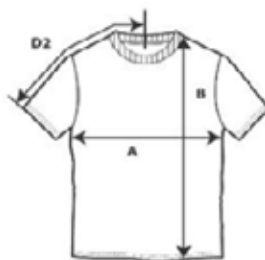

PRIJS PER STUK (ONBEDRUKT)

	25	50	100	250	500
WIT	2,69	2,39	2,19	2,09	1,99
GEKLEURD	3,29	2,99	2,69	2,59	2,49