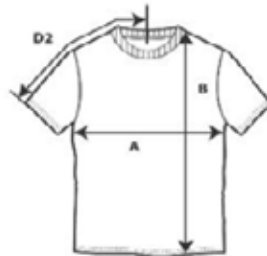

PRIJS PER POSITIE (ZEEFDRIUK RECHTSTREEKS)

	25	50	100	250	500
1 KLEUR	2,60	1,30	0,85	0,60	0,50
2 KLEUREN	4,40	2,30	1,45	1,00	0,80

INCLUSIEF INSTELKOSTEN, EXCLUSIEF BTW. PRIJS IS PER POSITIE. OP (DONKER) GEKLEURDE ONDERGROND 1 EXTRA DRUKKLEUR REKENEN.

Ampèrestraat 6 - 6003 DJ Weert | +31 88 773 73 00 | sales@worldpresent.nl |
www.worldpresent.nl | www.shirtsbedrukken.com | prijzen geldig t/m 30-6-2024