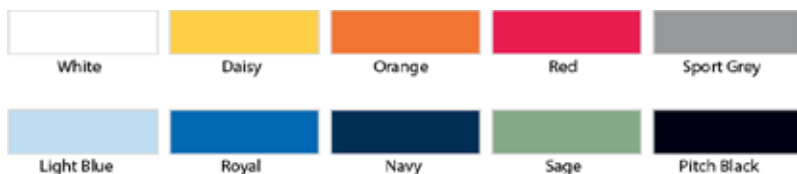

## BESCHIKBARE KLEUREN

## PRIJS PER POSITIE (ZEEFDRIUK RECHTSTREEKS)

	25	50	100	250	500
1 KLEUR	2,60	1,30	0,85	0,60	0,50
2 KLEUREN	4,40	2,30	1,45	1,00	0,80

INCLUSIEF INSTELKOSTEN, EXCLUSIEF BTW. PRIJS IS PER POSITIE. OP (DONKER) GEKLEURDE ONDERGROND 1 EXTRA DRUKKLEUR REKENEN.