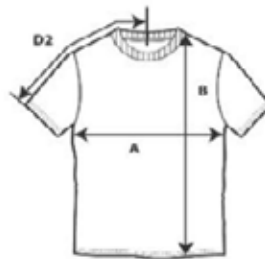

PRIJS PER POSITIE (ZEEFDruk RECHTSTREEKS)

	25	50	100	250	500
1 KLEUR	2,60	1,30	0,85	0,60	0,50
2 KLEUREN	4,40	2,30	1,45	1,00	0,80

INCLUSIEF INSTELKOSTEN, EXCLUSIEF BTW. PRIJS IS PER POSITIE. OP (DONKER) GEKLEURDE ONDERGROND 1 EXTRA DRUKKLEUR REKENEN.

Ampèrestraat 6 - 6003 DJ Weert | +31 88 773 73 00 | sales@worldpresent.nl |
www.worldpresent.nl | www.shirtsbedrukken.com | prijzen geldig t/m 30-6-2024