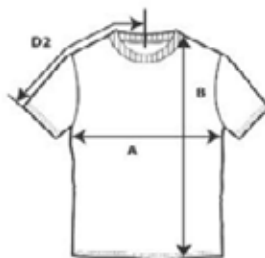

PRIJS PER STUK (ONBEDRUKT)

	25	50	100	250	500
WIT	3,09	2,89	2,59	2,53	2,45
GEKLEURD	3,69	3,35	3,19	3,09	2,99

PRIJS PER POSITIE (ZEEFDRIJK RECHTSTREEKS)

	25	50	100	250	500
1 KLEUR	2,60	1,30	0,85	0,60	0,50
2 KLEUREN	4,40	2,30	1,45	1,00	0,80

INCLUSIEF INSTELKOSTEN, EXCLUSIEF BTW. PRIJS IS PER POSITIE. OP (DONKER) GEKLEURDE ONDERGROND 1 EXTRA DRUKKLEUR REKENEN.