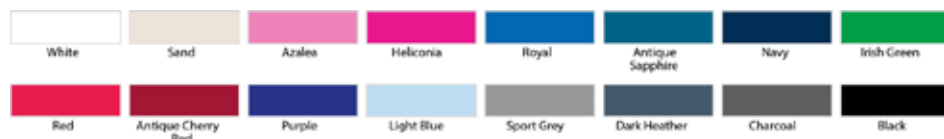

## BESCHIKBARE KLEUREN

## PRIJS PER POSITIE (ZEEFDruk RECHTSTREEKS)

	25	50	100	250	500
1 KLEUR	2,60	1,30	0,85	0,60	0,50
2 KLEUREN	4,40	2,30	1,45	1,00	0,80

INCLUSIEF INSTELKOSTEN, EXCLUSIEF BTW. PRIJS IS PER POSITIE. OP (DONKER) GEKLEURDE ONDERGROND 1 EXTRA DRUKKLEUR REKENEN.