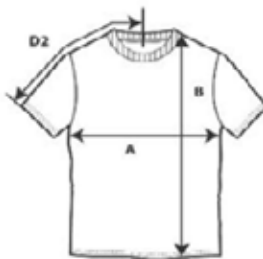

PRIJS PER POSITIE (ZEEFDRIUK RECHTSTREEKS)

	25	50	100	250	500
1 KLEUR	2,60	1,30	0,85	0,60	0,50
2 KLEUREN	4,40	2,30	1,45	1,00	0,80

INCLUSIEF INSTELKOSTEN, EXCLUSIEF BTW. PRIJS IS PER POSITIE. OP (DONKER) GEKLEURDE ONDERGROND 1 EXTRA DRUKKLEUR REKENEN.