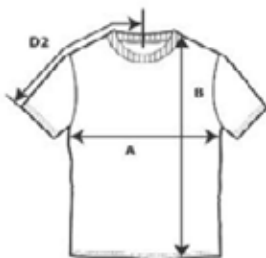

GIL64000 GILDAN T-SHIRT SOFTSTYLE UNISEX

- 100% KATOEN, 153 G/M² (wit 144 G/M²)
- MATEN: S | M | L | XL | 2XL | 3XL | 4XL | 5XL
- 3XL - 4XL - 5XL BEPERKT AANTAL KLEUREN*

GILDAN®
Softstyle™

BESCHIKBARE KLEUREN

MAATTABEL

CENTIMETERS	Tol-	Tol+	S	M	L	XL	2XL	3XL	4XL	5XL
1/2 BORST OMTREK (A)	2.540	2.540	45.72	50.80	55.88	60.96	66.04	71.12	76.20	81.28
LENGTE VANAF HEUP (B)	2.540	2.540	71.12	73.66	76.20	78.74	81.28	83.82	86.36	88.90
MOUW LENGTE (D2)	1.905	1.905	42.54	45.40	48.57	51.75	54.92	57.78	60.64	63.81

PRIJS PER STUK (ONBEDRUKT)

	25	50	100	250	500
WIT	3,09	2,89	2,59	2,53	2,45
GEKLEURD	3,69	3,35	3,19	3,09	2,99

MEERPRIJS BIJ MATEN > 2XL

PRIJS PER POSITIE (ZEEFDRIJK RECHTSTREEKS)

	25	50	100	250	500
1 KLEUR	2,60	1,30	0,85	0,60	0,50
2 KLEUREN	4,40	2,30	1,45	1,00	0,80

INCLUSIEF INSTELKOSTEN, EXCLUSIEF BTW. PRIJS IS PER POSITIE. OP (DONKER) GEKLEURDE ONDERGROND 1 EXTRA DRUKKLEUR REKENEN.