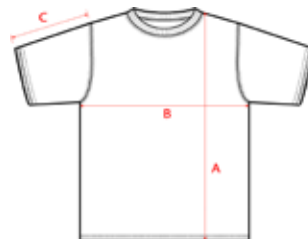

LEM3572 LEMON & SODA BASIC COTTON ELASTANE POLO HEREN

- 95% GEKAMD KATOEN - 5% ELASTAAN, 240 G/M² (wit 230 G/M²)
- MATEN: S | M | L | XL | 2XL | 3XL | 4XL | 5XL | 6XL
- 4XL - 5XL - 6XL BEPERKT AANTAL KLEUREN*

BESCHIKBARE KLEUREN

MAATTABEL

CENTIMETERS	Tol +/-	S	M	L	XL	2XL	3XL
LENGTE VANAF HEUP (A)	5%	71,5	73,5	75,5	77,5	79,5	81,5
1/2 BORST OMTREK (B)	5%	49	52	55	58	61	64
MOUW LENGTE (C)	5%	18	19	20	21	22	23

PRIJS P/S (ONBEDRUKT)

AANTAL	10	25	50	100	250
	17,99	17,25	16,59	16,09	15,79

MEERPRIJS BIJ MATEN >2XL

PRIJS P/S TRANSFER OP LINKERBORST

AANTAL	10	25	50	100	250
FULL COLOUR	4,55	3,62	3,37	2,91	2,85

INCLUSIEF INSTELKOSTEN, EXCLUSIEF BTW.