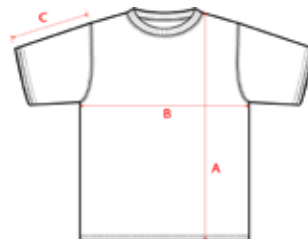

LEM4502 LEMON & SODA WORKWEAR COOLDRY TSHIRT DAMES

- 50% KATOEN - 50% POLYESTER, 170 G/M² (wit 165 G/M²)
- MATEN: S | M | L | XL | 2XL - 3XL

BESCHIKBARE KLEUREN

MAATTABEL

CENTIMETERS	Tol +/-	S	M	L	XL	2XL	3XL
LENGTE VANAF HEUP (A)	5%	64	66	68	70	72	74
1/2 BORST OMTREK (B)	5%	46	49	52	55	58	61
MOUW LENGTE (C)	5%	17	18	19	20	21	22

PRIJS P/S (ONBEDRUKT)

AANTAL	10	25	50	100	250
	15,89	14,99	13,99	13,65	13,25

MEERPRIJS BIJ MATEN >2XL

PRIJS P/S TRANSFER OP LINKERBORST

AANTAL	10	25	50	100	250
FULL COLOUR	4,55	3,62	3,37	2,91	2,85

INCLUSIEF INSTELKOSTEN, EXCLUSIEF BTW.