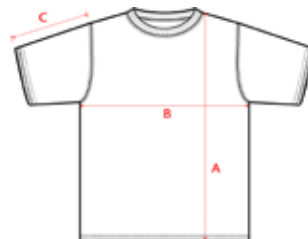

BESCHIKBARE KLEUREN

MAATTABEL

CENTIMETERS	Tol +/-	S	M	L	XL	2XL	3XL
LENGTE VANAF HEUP (A)	5%	66	68	70	72	74	76
1/2 BORST OMTREK (B)	5%	48	51	54	57	60	63
MOUW LENGTE (C)	5%	15	16	17	18	19	20

PRIJS P/S (ONBEDRUKT)

AANTAL	10	25	50	100	250
	16,99	15,99	14,99	14,49	14,19

MEERPRIJS BIJ MATEN >2XL

PRIJS P/S TRANSFER OP LINKERBORST

AANTAL	10	25	50	100	250
FULL COLOUR	4,55	3,62	3,37	2,91	2,85

INCLUSIEF INSTELKOSTEN, EXCLUSIEF BTW.