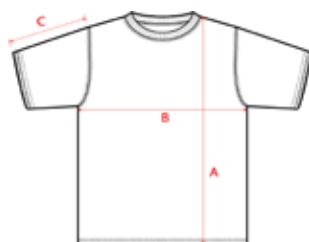

- 50% KATOEN - 50% POLYESTER, 170 G/M² (wit 165 G/M²)
- MATEN: S | M | L | XL | 2XL - 3XL

BESCHIKBARE KLEUREN

MAATTABEL

CENTIMETERS	Tol +/-	S	M	L	XL	2XL	3XL
LENGTE VANAF HEUP (A)	5%	65,5	67,5	69,5	71,5	73,5	75,5
1/2 BORST OMTREK (B)	5%	48	51	54	57	60	63
MOUW LENGTE (C)	5%	14,5	15,5	16,5	17,5	18	19

PRIJS P/S (ONBEDRUKT)

AANTAL	10	25	50	100	250
	20,39	18,99	17,99	17,59	16,99

MEERPRIJS BIJ MATEN > 2XL

PRIJS P/S TRANSFER OP LINKERBORST

AANTAL	10	25	50	100	250
FULL COLOUR	4,55	3,62	3,37	2,91	2,85

INCLUSIEF INSTELKOSTEN, EXCLUSIEF BTW.

LEM4604 LEMON & SODA WORKWEAR COOLDRY POLO HEREN

- 50% KATOEN - 50% POLYESTER, 170 G/M² (wit 165 G/M²)
- MATEN: S | M | L | XL | 2XL | 3XL | 4XL | 6XL

BESCHIKBARE KLEUREN

MAATTABEL

CENTIMETERS	Tol +/-	S	M	L	XL	2XL	3XL	4XL	6XL
LENGTE VANAF HEUP (A)	5%	73	75	77	79	81	83	85	89
1/2 BORST OMTREK (B)	5%	50	53	56	59	62	65	68	74
MOUW LENGTE (C)	5%	20,5	21,5	22,5	23,5	24,5	25,5	26,5	28,5

PRIJS P/S (ONBEDRUKT)

AANTAL	10	25	50	100	250
	21,25	19,99	18,99	18,09	17,79

MEERPRIJS BIJ MATEN > 2XL

PRIJS P/S TRANSFER OP LINKERBORST

AANTAL	10	25	50	100	250
FULL COLOUR	4,55	3,62	3,37	2,91	2,85

INCLUSIEF INSTELKOSTEN, EXCLUSIEF BTW.