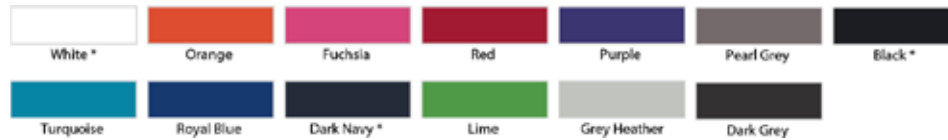

ELASTAAN POLO'S

world present[®]

relatiegeschenken & promotioneel textiel

LEM3570 LEMON & SODA BASIC COTTON ELASTANE POLO DAMES

- 95% GEKAMD KATOEN - 5% ELASTAAN, 240 G/M² (wit 230 G/M²)
- MATEN: S | M | L | XL | 2XL | 3XL
- 3XL BEPERKT AANTAL KLEUREN*

BESCHIKBARE KLEUREN

MAATTABEL

CENTIMETERS	Tol +/-	S	M	L	XL	2XL	3XL
LENGTE VANAF HEUP (A)	5%	66	68	70	72	74	76
1/2 BORST OMTREK (B)	5%	48	51	54	57	60	63
MOUW LENGTE (C)	5%	15	16	17	18	19	20

PRIJS P/S (ONBEDRUKT)

AANTAL	10	25	50	100	250
	16,99	15,99	14,99	14,49	14,19

MEERPRIJS BIJ MATEN >2XL

PRIJS P/S TRANSFER OP LINKERBORST

AANTAL	10	25	50	100	250
FULL COLOUR	4,55	3,62	3,37	2,91	2,85

INCLUSIEF INSTELKOSTEN, EXCLUSIEF BTW.