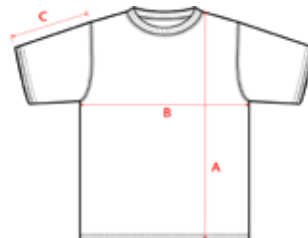

PRIJS P/S (ONBEDRUKT)

AANTAL	10	25	50	100	250
	15,89	14,99	13,99	13,65	13,25

MEERPRIJS BIJ MATEN >2XL

PRIJS P/S TRANSFER OP LINKERBORST

AANTAL	10	25	50	100	250
FULL COLOUR	4,55	3,62	3,37	2,91	2,85

INCLUSIEF INSTELKOSTEN, EXCLUSIEF BTW.

LEM4504 LEMON & SODA WORKWEAR COOLDRY TSHIRT HEREN

- 50% KATOEN - 50% POLYESTER, 170 G/M² (wit 165 G/M²)
- MATEN: S | M | L | XL | 2XL | 3XL | 4XL | 6XL

BESCHIKBARE KLEUREN

MAATTABEL

CENTIMETERS	Tol +/-	S	M	L	XL	2XL	3XL	4XL	6XL
LENGTE VANAF HEUP (A)	5%	75	77	79	81	83	85	87	91
1/2 BORST OMTREK (B)	5%	50	53	56	59	62	65	68	74
MOUW LENGTE (C)	5%	21	22	23	24	25	26	27	29

PRIJS P/S (ONBEDRUKT)

AANTAL	10	25	50	100	250
	16,49	15,65	14,65	14,29	13,89

MEERPRIJS BIJ MATEN >2XL

PRIJS P/S TRANSFER OP LINKERBORST

AANTAL	10	25	50	100	250
FULL COLOUR	4,55	3,62	3,37	2,91	2,85

INCLUSIEF INSTELKOSTEN, EXCLUSIEF BTW.

- 50% KATOEN - 50% POLYESTER, 170 G/M² (wit 165 G/M²)
- MATEN: S | M | L | XL | 2XL - 3XL

BESCHIKBARE KLEUREN

MAATTABEL

CENTIMETERS	Tol +/-	S	M	L	XL	2XL	3XL
LENGTE VANAF HEUP (A)	5%	65,5	67,5	69,5	71,5	73,5	75,5
1/2 BORST OMTREK (B)	5%	48	51	54	57	60	63
MOUW LENGTE (C)	5%	14,5	15,5	16,5	17,5	18	19