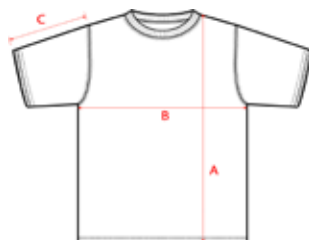

PRIJS P/S (ONBEDRUKT)

AANTAL	10	25	50	100	250
	16,49	15,65	14,65	14,29	13,89

MEERPRIJS BIJ MATEN >2XL

PRIJS P/S TRANSFER OP LINKERBORST

AANTAL	10	25	50	100	250
FULL COLOUR	4,55	3,62	3,37	2,91	2,85

INCLUSIEF INSTELKOSTEN, EXCLUSIEF BTW.

- 50% KATOEN - 50% POLYESTER, 170 G/M² (wit 165 G/M²)
- MATEN: S | M | L | XL | 2XL - 3XL

BESCHIKBARE KLEUREN

MAATTABEL

CENTIMETERS	Tol +/-	S	M	L	XL	2XL	3XL
LENGTE VANAF HEUP (A)	5%	65,5	67,5	69,5	71,5	73,5	75,5
1/2 BORST OMTREK (B)	5%	48	51	54	57	60	63
MOUW LENGTE (C)	5%	14,5	15,5	16,5	17,5	18	19

PRIJS P/S (ONBEDRUKT)

AANTAL	10	25	50	100	250
	20,39	18,99	17,99	17,59	16,99

MEERPRIJS BIJ MATEN > 2XL

PRIJS P/S TRANSFER OP LINKERBORST

AANTAL	10	25	50	100	250
FULL COLOUR	4,55	3,62	3,37	2,91	2,85

INCLUSIEF INSTELKOSTEN, EXCLUSIEF BTW.

LEM4604 LEMON & SODA WORKWEAR COOLDRY POLO HEREN

- 50% KATOEN - 50% POLYESTER, 170 G/M² (wit 165 G/M²)
- MATEN: S | M | L | XL | 2XL | 3XL | 4XL | 6XL

BESCHIKBARE KLEUREN

MAATTABEL

CENTIMETERS	Tol +/-	S	M	L	XL	2XL	3XL	4XL	6XL
LENGTE VANAF HEUP (A)	5%	73	75	77	79	81	83	85	89
1/2 BORST OMTREK (B)	5%	50	53	56	59	62	65	68	74
MOUW LENGTE (C)	5%	20,5	21,5	22,5	23,5	24,5	25,5	26,5	28,5