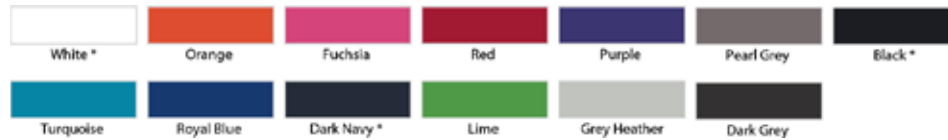

ELASTAAN POLO'S

world present®

relatiegeschenken & promotioneel textiel

LEM3572 LEMON & SODA BASIC COTTON ELASTANE POLO HEREN

- 95% GEKAMD KATOEN - 5% ELASTAAN, 240 G/M² (wit 230 G/M²)
- MATEN: S | M | L | XL | 2XL | 3XL | 4XL | 5XL | 6XL
- 4XL - 5XL - 6XL BEPERKT AANTAL KLEUREN*

BESCHIKBARE KLEUREN

MAATTABEL

CENTIMETERS	Tol +/-	S	M	L	XL	2XL	3XL
LENGTE VANAF HEUP (A)	5%	71,5	73,5	75,5	77,5	79,5	81,5
1/2 BORST OMTREK (B)	5%	49	52	55	58	61	64
MOUW LENGTE (C)	5%	18	19	20	21	22	23

PRIJS P/S (ONBEDRUKT)

AANTAL	10	25	50	100	250
	17,99	17,25	16,59	16,09	15,79

MEERPRIJS BIJ MATEN >2XL